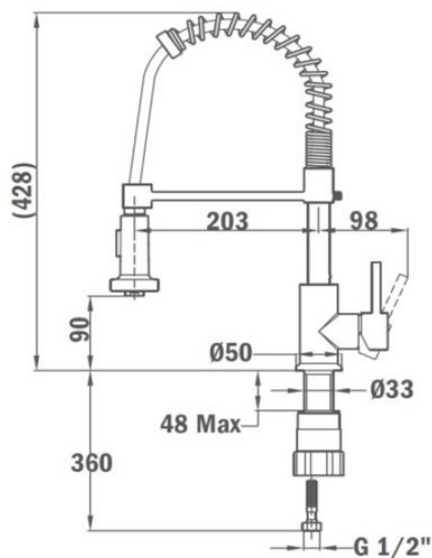

Anti-Scale
AeratorHigh
ResistancePull Down
Shower

Easy_Quick

Swivel
Spout

REFERENCIA

REF: 539391200

EAN: 8413509220145

CARACTERÍSTICAS

Grifo de cocina de caño profesional
 Caño giratorio y flexible
 Muelle flexible de gran resistencia
 Flexible de acero inoxidable
 Maneral extraíble con 2 chorros: normal y ducha
 Cartucho de 35 mm
 Cartucho de discos cerámicos de alta resistencia
 Preciso control de la temperatura
 Mayor suavidad en el manejo
 Sistema de instalación fácil y rápida Easy Fix
 Aireador anticalcáreo
 Latiguillos de alta resistencia de 3/8"

DIMENSIONES

Altura del producto (mm): 428

Anchura del producto (mm):

Profundidad del producto (mm):

Longitud del producto (mm):

Peso neto (kg): 2,1

COLORES

539391200