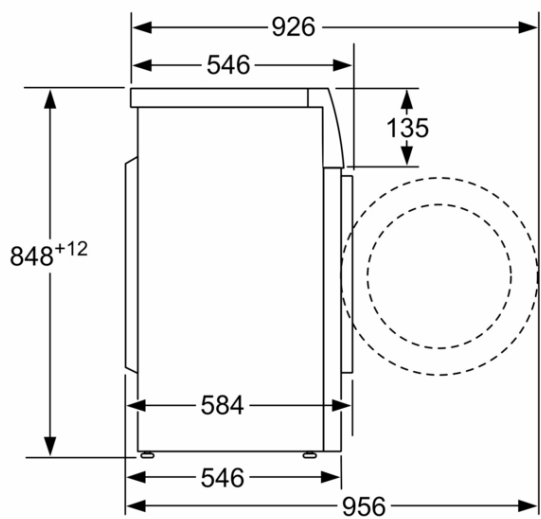

**Lavadora, 7 kg, 1000 r.p.m., Blanco
3TS270B**

Dimensiones en mm