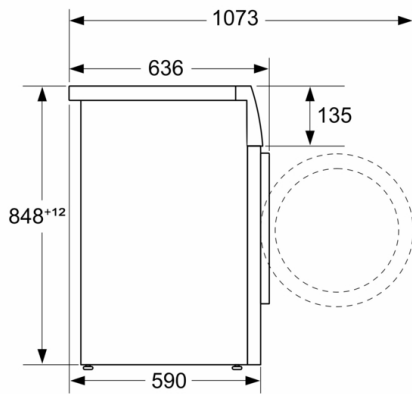

³ Consumo de agua ponderado por ciclo (con el programa Eco 40-60)

* Los valores son redondeados

- Clase de eficiencia energética¹: A
- Consumo de energía² / Consumo de agua³: 46 kWh / 48 litros
- Capacidad: 9 kg
- Velocidad máx. de centrifugado: 1400 r.p.m.
- Nivel de ruido: 71 dB (A) re 1 pW
- Eficiencia nivel de ruido: A
- Iron Assist: programa de vapor que reduce las arrugas en la ropa seca.
- Programas especiales: Limpieza de tambor, Desaguar / Centrifugar, Mix, Sport, aclarado, Rápido 15/30 min
- SpeedPerfect: los mejores resultados de lavado hasta en la mitad de tiempo.
- Función AntiManchas: 4 tipos de manchas
- Funciones: Fácil plancha, Selección de manchas, Agua Extra, Selección de temperatura, SpeedPerfect, Inicio/Pausa+Carga/Exclusión de centrifugado
- Función Pausa+Carga para prendas olvidadas
- Display LED touch con indicador de carga
- Hygiene Plus: lavar la ropa y matar los gérmenes de manera efectiva
- Volumen del tambor: 63 litros
- Tambor VarioDrum con palas asimétricas para un lavado eficiente y cuidadoso con las prendas.
- Recordatorio de limpieza de tambor
- Puerta de 32 cm de diámetro, black-blackgrey con 165° apertura de la puerta
- Función Pausa+Carga para prendas olvidadas
- Motor EcoSilence, eficiente y silencioso. 10 años de garantía
- ActiveWater Plus: consumo eficiente y sostenible del agua incluso con cargas pequeñas gracias a la detección automática de carga
- Paneles antivibración
- Reconocimiento de espuma.
- Sistema automático de distribución de ropa: 3G
- Bloqueo de seguridad para niños
- Posibilidad de instalación bajo encimera en muebles de altura 85 cm o más
- Dimensiones (alto x ancho): 84.8 cm x 59.8 cm
- Fondo del aparato: 59.0 cm
- Profundidad de la lavadora, sin incluir la puerta: 63.6 cm
- Profundidad de la lavadora con la puerta abierta: 107.3 cm

**Serie 6, Lavadora de carga frontal, 9 kg,
1400 r.p.m.
WGG144Z0ES**

Dimensiones en mm

Dimensiones en mm