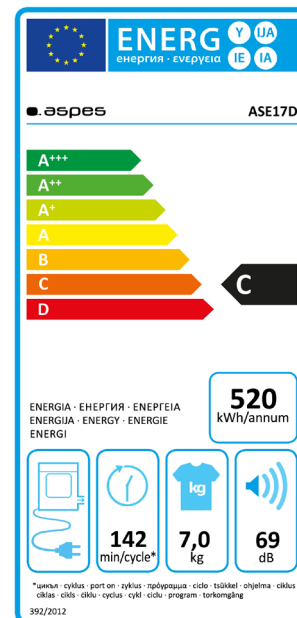

Secadora 7kg de evacuación

ASE17D

Código EAN: 8.436.545.227.657

Color: Blanco

Dimensiones: 840 x 595 x 555

-  Evacuación
-  Capacidad
-  Programas
-  Display LED
-  Antiarrugas
-  Nivel de secado

CARACTERÍSTICAS

Tipo	Evacuación
Capacidad	7 kg
Nº de programas	16
Eficiencia energética	C
Nivel sonoro	69 dB
Clase impermeable	IPX4
Sistema de control	Display LED Manual
Motor	Universal
Volumen del tambor	98 L
Instalación	Libre instalación
Tapadera desmontable	Sí

DISEÑO

Color	Chasis	Blanco
	Puerta	Transparente con marco blanco
Tipo chasis	Estándar	

RENDIMIENTO

Consumo anual energía	520	kWh
Consumo de energía a plena carga	4,49	kWh
Consumo de energía	Apagado	0,46
	Reposo	0,49
Tiempo a carga completa	142	min/ciclo
Rango temperatura	5-35	°C
Potencia	2000	W
Voltaje	220-240	V
Frecuencia	50	Hz

Secadora 7kg de evacuación

ASE17D

Código EAN: 8.436.545.227.657

Color: Blanco

Dimensiones: 840 x 595 x 555

FUNCIONES

ON/OFF

Stop&Go