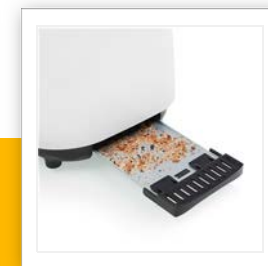

BR-1053

Tostadora

7 ajustes de tostado - 2 ranuras largas

Práctica tostadora de plástico con 2 ranuras largas para 4 rebanadas de pan. Equipado con una bandeja de migas extraíble y un termostato con 7 ajustes. Provisto de función de cancelación, recalentamiento y descongelamiento.

Material del cuerpo	Plástico
Ajustes de tostado	7
Ranura larga	Sí, 2
Apagado automático	Sí
Función de expulsión automática	Sí
Función de cancelación	Sí
Función recalentamiento	Sí
Función de descongelado	Sí
Luz(ces) indicadora(s) de funcionamiento	Sí
Compartimento para guardar el cable	Sí
Base antideslizante	Sí
Bandeja para migas extraíble	Sí
Potencia	1400 W