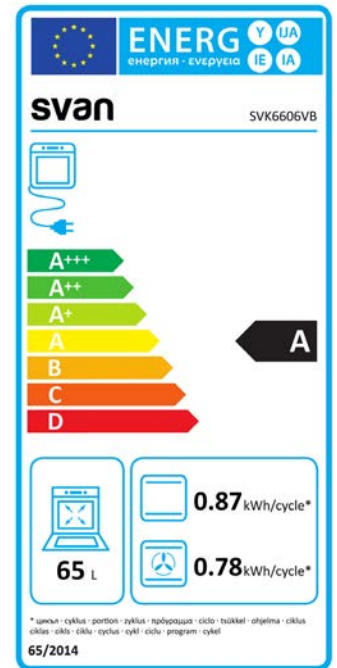

## SVK6606VB

Código EAN: 8.436.545.163.290

Color: Blanco

Dimensiones: 850 x 595 x 645 mm

Control electrónico

Vitrocerámica

Zonas cocción

Capacidad Horno

### CARACTERÍSTICAS GENERALES

Color	Chasis	Blanco
	Puerta	Marco blanco
	Tirador	Blanco
	Mandos	Blancos
Sistema de control	Electrónico	
Patatas ajustables	Sí	

### CARACTERÍSTICAS HORNO

Tipo	Eléctrico
Capacidad	65 L
Eficiencia energética	A
Nº programas	6
Tipo de mandos	Estándar
Termostato	Electrónico
Cavidad interna	Esmaltada
Luz interior	Sí
Ventilador	Sí
Cristal en puerta	Doble

### RENDIMIENTO

Potencia zonas placa	Pequeñas	1,20	kW
	Grandes	1,80	kW
Potencia quemadores horno	Superior	1,20	kW
	Inferior	1,10	kW
Consumo energía	Convencional	0,87	kWh/ciclo
	Ventilación	0,78	kWh/ciclo
Potencia de luz	25	W	
Luminancia	100-250	lm	
Voltaje / Frecuencia	220-240 / 50	V / Hz	