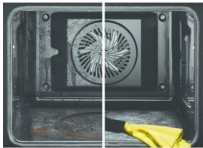

Limpieza automática al alcance de tu mano

Con su función de limpieza pirolítica, este horno simplemente se limpia solo. Quema toda la suciedad y la grasa, dejando unas finas cenizas que se limpian en un momento.

Horno Pirolítico (2 ciclos) Multifunción «PlusSteam» de 9 posiciones con cavidad XXL, Reloj electrónico programable, Carriles telescópicos en 1 nivel, Mandos escamoteables, INOX Antihuellas, Clase A+

Ventajas y características

Olvídate de fregar con la limpieza pirolítica

La función de limpieza pirolítica convierte la grasa en cenizas. La puerta se bloquea y la temperatura sube hasta aproximadamente 500°C, temperatura suficiente para eliminar los residuos. Cuando el horno se enfríe simplemente tienes que quitar las cenizas.

El ventilador adicional ofrece una cocción homogénea en los tres niveles. Ya puedes cocinar varios platos a la vez con resultados perfectos.

Elige la temperatura por ti

El panel LED hace el trabajo por ti y sugiere la temperatura ideal para la función seleccionada en el horno. Y si te gusta tener el control, también puedes elegir la temperatura que deseas y iniciar o parar la cocción cuando quieras.