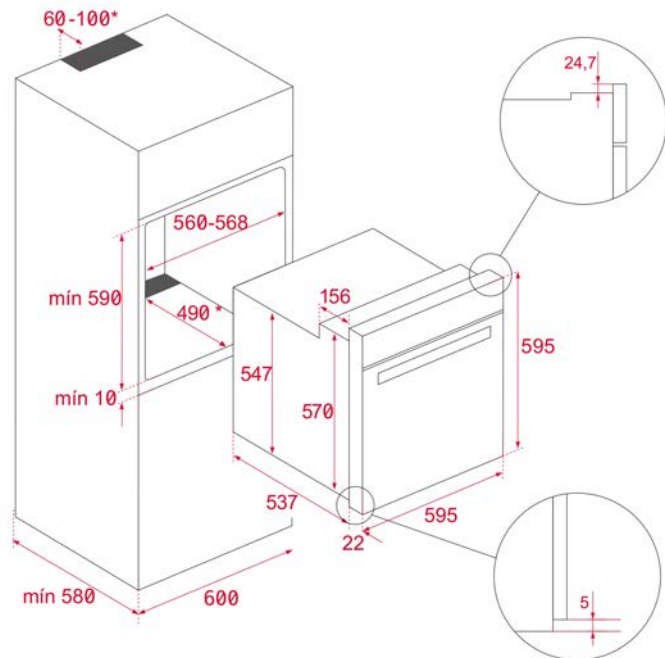

DIMENSIONES

Altura del producto (mm): 595
Anchura del producto (mm): 595
Profundidad del producto (mm): 537+22
Longitud del producto (mm):
Peso del producto (Kg): 34

ESPECIFICACIONES TÉCNICAS

CARACTERÍSTICAS

CONEXIÓN ELÉCTRICA

Potencia nominal máxima (W): 3552
Frecuencia (Hz): 50/60
Fuente de alimentación (V): 220-240
Longitud del cable (cm): 110

CONSUMO ENERGÉTICO

Consumo de la luz interior (W): 25

Consumo energético por ciclo en modo convencional (kWh):