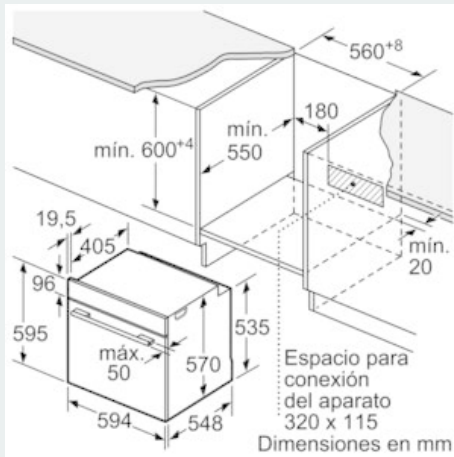

iQ500
HB537A0S0
Horno multifunción de 60 cm
Cristal negro con acero inoxidable
EAN: 4242003815229

Dibujos acotados