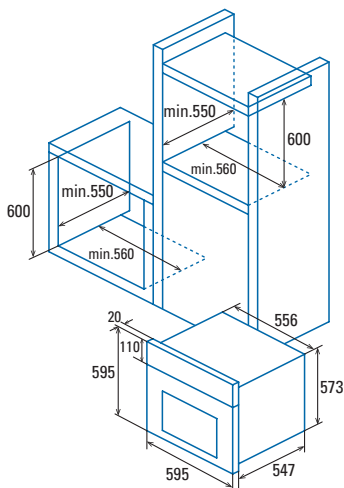

SES 7004 WH

Todo Cristal

SES 7004 WH
Cod. **07044100** EAN **8422248095525**

- Horno **Estático** - 4 funciones
- Rango de temperatura 50°-250°
- 5 niveles para colocación de bandejas
- Puerta panorámica full glass de fácil limpieza con cristal desmontable
- Puerta fría 2 cristales con ventilación tangencial
- Accesorios: Bandeja
- Sistema de limpieza **AquaSmart**
- Acabado en cristal blanco
- Esmalte de fácil limpieza
- Iluminación interior
- Ancho de 60cm
- Capacidad interior **77 litros**
- 220/240V 50/60Hz
- Clase de eficiencia energética: A**