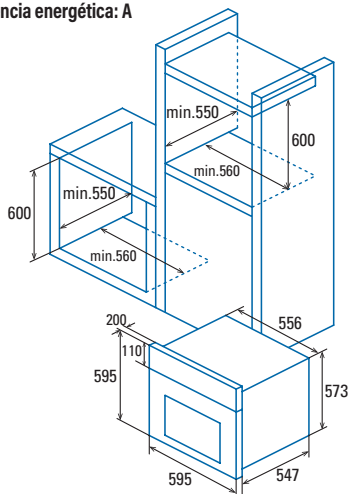

Código	07034601
EAN	8422248095457
Modelo	MDS 7205 X
Tipo	Multifunción
Ficha de producto según EU 65/2014 y EU 66/2014	
Índice de eficiencia energética (IEE)	95
Clase de eficiencia energética	A
Consumo energía modo convencional [kWh/cycle]	0,85
Consumo energía modo circulación forzada [kWh/cycle]	0,81
Número de cavidades	1
Fuente de calor	Electricidad
Masa del aparato [Kg]	26,9
Volumen de la cavidad [L]	72
Dimensiones	
Anchura [mm]	595
Altura [mm]	595
Profundidad [mm]	547
Anchura de la cavidad [mm]	476
Altura de la cavidad [mm]	372
Profundidad de la cavidad [mm]	407
Características	
Acabado	Acero inoxidable y cristal negro
Cierre amortiguado de puerta	No
Niveles para colocar bandejas	5
Ventilador convección	Sí
Número de lámparas iluminación	1
Controles	
Tipo de control	Táctil con mandos
Tecnología de la pantalla	LCD blanco
Programador inicio/paro	Sí
Programador paro	-
Minutero paro	-
Indicador de funcionamiento	Sí
Indicador termostato	Sí
Mínima temperatura [°C]	50
Máxima temperatura [°C]	250
Limpieza	
Esmalte	Antiadherente negro
Tipo de cavidad	Plana
Cristal interior puerta	Desmontable
Limpieza AquaSmart	Manual
Número de funciones	6
Precaentamiento rápido	Sí
Luz interior	No
Seguridad	
Bloqueo de seguridad	Sí
Número de cristales en puerta	2
Ventilador refrigeración	Sí
Termostato de seguridad	Sí
Conexión eléctrica	
Potencia Grill [W]	1200 + 1400
Potencia resistencia inferior [W]	1100
Potencia resistencia posterior [W]	-
Potencia nominal total [W]	2650
Tensión nominal [V] / Frecuencia de la red [Hz]	220-240 / 50/60
Potencia iluminación [W]	15
Enchufe	No
Accesorios	
Guías laterales	1
Parrilla	1
Bandeja estándar	-
Bandeja profunda	1
Guías Telescopicas	-
Asador rotativo	-
Pizza Stone (opcional)	-
Inyectores gas	-