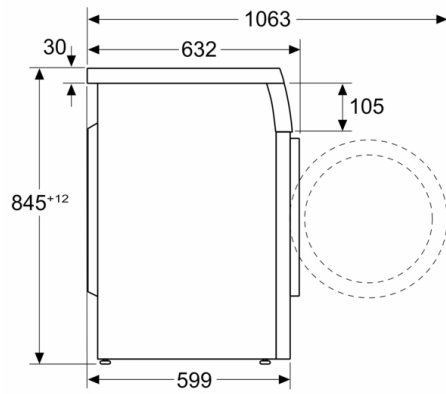

Datos técnicos

Clase de eficiencia energética: A
Ponderación de consumo de energía en kWh por 100 ciclos de lavado del programa eco 40-60: 46 kWh
Capacidad máxima en kg: 9,0 kg
Consumo de agua del programa eco en litros por ciclo: 48 l
Duración del programa eco 40-60 en horas y minutos a capacidad nominal: 3:48 h
Eficiencia de centrifugado-secado del programa eco 40-60: B
Clase de emisiones de ruido aéreo: A
Emisiones de ruido aéreo: 71 dB(A) re 1 pW
Tipo de construcción: Independiente
Altura de la encimera extraíble: 25 mm
Dimensiones del aparato: alto x ancho x fondo (sin puerta): 845 x 598 x 599 mm
Peso neto: 73,5 kg
Potencia de conexión: 2300 W
Intensidad corriente eléctrica: 10 A
Tensión: 220-240 V
Frecuencia: 50-60 Hz
Certificaciones de homologación: CE, VDE
Longitud del cable de alimentación eléctrica: 160 cm
Bisagra de la puerta: Izquierda
Ruedas de desplazamiento: No
Código EAN: 4242005318506
Tipo de instalación: Encastrable bajo encimera

³ Consumo de agua ponderado por ciclo (con el programa Eco 40-60)

* Los valores son redondeados

**Serie 6, Lavadora de carga frontal, 9 kg, ,
Acero inoxidable
WUU28T0XES**

Dimensiones en mm

Dimensiones en mm