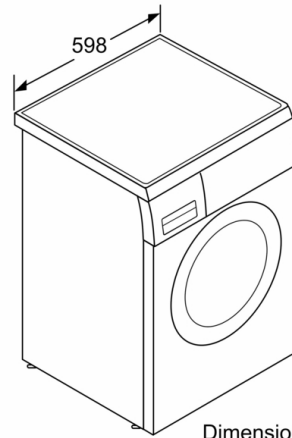

Datos técnicos

Clase de eficiencia energética: A
Ponderación de consumo de energía en kWh por 100 ciclos de lavado del programa eco 40-60: 46 kWh
Capacidad máxima en kg: 9,0 kg
Consumo de agua del programa eco en litros por ciclo: 48 l
Duración del programa eco 40-60 en horas y minutos a capacidad nominal: 3:48 h
Eficiencia de centrifugado-secado del programa eco 40-60: B
Clase de emisiones de ruido aéreo: A
Emisiones de ruido aéreo: 71 dB(A) re 1 pW
Tipo de construcción: Independiente
Altura de la encimera extraíble: 25 mm
Dimensiones del aparato: alto x ancho x fondo (sin puerta): 845 x 598 x 599 mm
Peso neto: 73,5 kg
Potencia de conexión: 2300 W
Intensidad corriente eléctrica: 10 A
Tensión: 220-240 V
Frecuencia: 50-60 Hz
Certificaciones de homologación: CE, VDE
Longitud del cable de alimentación eléctrica: 160 cm
Bisagra de la puerta: Izquierda
Ruedas de desplazamiento: No
Código EAN: 4242005318506
Tipo de instalación: Encastrable bajo encimera

³ Consumo de agua ponderado por ciclo (con el programa Eco 40-60)

* Los valores son redondeados

**Serie 6, Lavadora de carga frontal, 9 kg, ,
Acero inoxidable
WUU28T0XES**

Dimensiones en mm

Dimensiones en mm