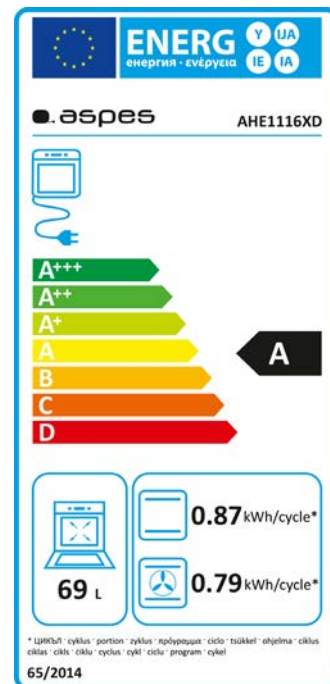

Horno eléctrico 60cm

AHE1116XD

Código EAN: 8.436.545.163.719

Color: Inox

Dimensiones: 595 x 595 x 575

69L Capacidad

10 Funciones

A Eficiencia energética

88 Reloj digital

Turbo ventilador

Luz interior

CARACTERÍSTICAS

Tipo	Eléctrico	
Capacidad	69	L
Eficiencia energética	A	
Protección IEC	Clase I	
Funciones	10	
Sistema de control	Mecánico	
Reloj	Digital y táctil	
Color	Frontal	Inox
	Puerta	Negra
	Tirador	Inox
	Mandos	Plata
Faldón	Inox	
Cavidad interior	Esmaltada	
Luz interior	Sí	
Guía soporte bandeja	Sí	
Guías telescópicas	Sí	
Ventilador	Sí	
Turbo ventilador	Sí	
Cristal de la puerta	Doble	

RENDIMIENTO

Consumo de energía	Convencional	0,87	kWh/ciclo
	Ventilación	0,79	kWh/ciclo
Resistencia	Superior	1200	W
	Inferior	1100	W
Gril		1400	W
Potencia		3100	W
Voltaje		230	V
Frecuencia		50	Hz

DIMENSIONES

Dimensiones producto	595 x 595 x 575	mm
Encastre completo	600 x 600 x 590	mm
Encastre sin el panel	min 600 x min 560 max 580 x min 555	mm

Horno eléctrico 60cm

AHE1116XD

Código EAN: 8.436.545.163.719

Color: Inox