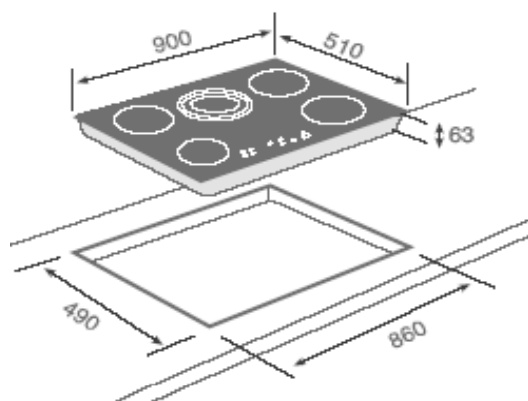

### Características

- Cristal biselado
- Touch Control con sensores acústicos y bloqueo de seguridad
- Programador del tiempo de cocción hasta 99 minutos con avisador acústico, posibilidad de todas las zonas a la vez
- Función cronómetro con avisador acústico
- Función STOP & GO
- Función golpe de cocción
- Elementos calefactores:
  - Una placa High Ligh Ø 145 mm
  - Una placa High Ligh Ø 160 mm
  - Una placa High Ligh Ø 180 mm
  - Una placa doble circuito High Ligh Ø 120/180 mm
  - Una placa gigante tripe circuito High Ligh Ø 145/210/270 mm
- Indicadores de calor residual
- Potencia nominal máxima: 8.900 W

Medidas mm: 900 x 510

### Dibujo técnico