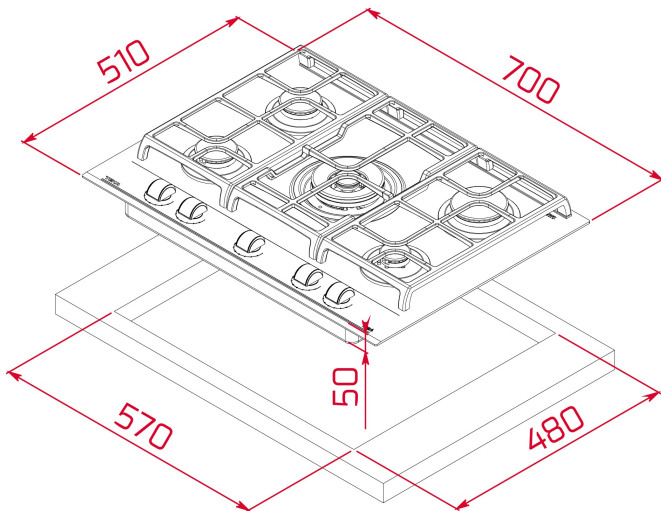

REFERENCIA

REF: 112570188

EAN: 8434778019377

CARACTERÍSTICAS

Placa de cocción CristalGas Exact Flame a gas butano

Cristal con bisel frontal

Superficie de vidrio cerámico

Mandos frontales de diseño ergonómico

9 niveles de potencia con un control exacto de la llama

5 quemadores de gas:

-1 quemador de doble anillo, 4,00 kW

-1 quemador rápido, 2,80 kW

-2 quemadores semi-rápidos, 1,75 kW

-1 quemador auxiliar, 1,00 kW

Quemadores de alta eficiencia

Seguridad por termopar integrado en quemador individual

Autoencendido integrado en quemador y accionado por cada mando

Parrillas de fundición amplia superficie

Sistema fácil instalación Fast-Click

Gas butano con inyectores para gas natural incluidos. Si se precisa la transformación de la placa para el cambio de gas, la realizará nuestro servicio técnico oficial de forma gratuita.

<https://www.teka.com/es-es/soporte/solicitar-reparacion/>

DIMENSIONES

Altura del producto (mm): 98

Anchura del producto (mm): 700

Profundidad del producto (mm): 510

Longitud del producto (mm):

Peso neto (kg): 13,5

ESPECIFICACIONES TÉCNICAS

Tasa de potencia (V): 220-240

Frecuencia (Hz): 50/60

Potencia nominal máxima (W): -

COLORES

112570188

Cristal negro