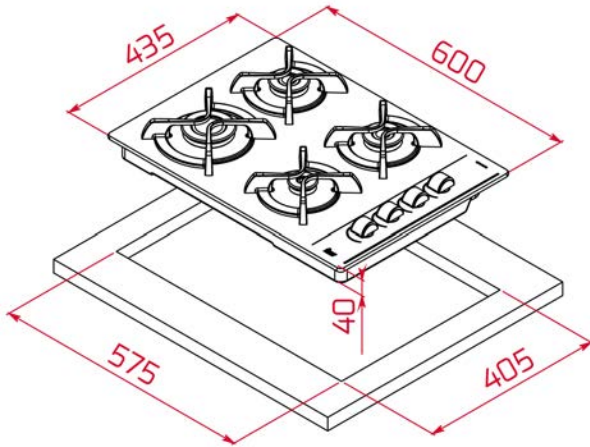

Autoencendido
integrado

Seguridad por
Termopar
integrada

Easy
installation

DESCRIPCIÓN

Placa Cristal Gas de 60 cm con mandos frontales ergonómicos de gas butano

GAMA

Total

COLORES

REFERENCIA

REF. 112580043
EAN. 8434778019483

CARACTERÍSTICAS

Placa de cocción CristalGas
Cristal redondeado
Superficie de vidrio templado
Mandos laterales de diseño ergonómico
4 quemadores de gas:
-1 quemador rápido, 2,80 kW
-2 quemadores semi-rápidos, 1,75 kW
-1 quemador auxiliar, 1,00 kW
Seguridad por termopar integrado en quemador individual
Autoencendido integrado en quemador y accionado por el mando
Parrillas de fundición individuales
Sistema fácil instalación Fast-Click
Gas Butano con inyectores para gas natural incluidos. Si se precisa la transformación de la placa para el cambio de gas, la realizará nuestro servicio técnico oficial de forma gratuita.
<https://www.teka.com/es-es/soporte/solicitar-reparacion/>

DIMENSIONES

Altura del producto (mm): 110

Anchura del producto (mm):
600

Profundidad del producto (mm): 435

Longitud del producto (mm):

Peso neto (kg): 12,15

MEDIDAS DE AJUSTE

Anchura del hueco (mm): 575

Profundidad del hueco (mm): 405

Altura del hueco (cm): 49

CARACTERÍSTICAS

Tipo de gas: Natural&Butane

Potencia nominal máxima (W) (gas): 7300

Encendido automático: Sí

CONEXIÓN ELÉCTRICA

Frecuencia (Hz): 50/60