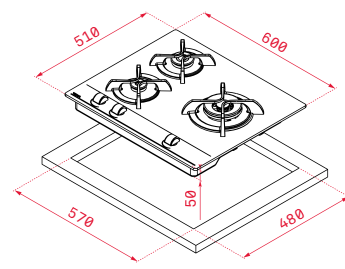

COLOR

■ **Cristal redondeado** (Butano KBB)
Ref. 112580005 | EAN: 8434778003635

■ **Cristal redondeado** Natural KBN
Ref. 112580006 | EAN: 8434778003642

DIMENSIONES EXTERNAS

Ancho 600mm **Fondo** 510mm

NUEVO

COLOR

■ **Cristal redondeado** (Butano KBB)
Ref. 112580004 | EAN: 8434778003628

■ **Cristal redondeado** (Natural KBN)
Ref. 112580003 | EAN: 8434778003611

DIMENSIONES EXTERNAS

Ancho 600mm **Fondo** 435mm

NUEVO

COLOR

■ **Cristal redondeado** (Butano KBB)
Ref. 112580001 | EAN: 8434778002959

■ **Cristal redondeado** (Natural KBN)
Ref. 112580002 | EAN: 8434778002966

DIMENSIONES EXTERNAS

Ancho 600mm **Fondo** 510mm