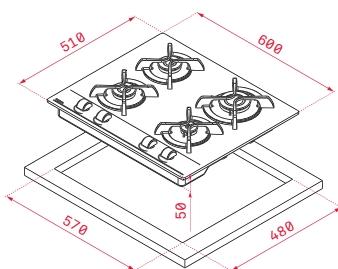

CRISTAL GAS

NUEVO

TOTAL GBC 64000

- Mandos frontales de diseño ergonómico
- Superficie de vidrio templado redondeado
- 4 quemadores de gas (1 semi-rápido, 1,75 kW + 1 semi-rápido, 1,40 kW + 1 rápido, 2,80 kW + 1 auxiliar, 1,00 kW)
- Seguridad por termopar integrado en quemador individual
- Autoencendido integrado en quemador y accionado por cada mando
- Parrillas de fundición individuales
- Kit de fácil instalación Fast-Click

COLOR

■ **Cristal redondeado** (Butano KBB)
Ref. 112580005 | EAN: 8434778003635

■ **Cristal redondeado** Natural KBN
Ref. 112580006 | EAN: 8434778003642

DIMENSIONES EXTERNAS

Ancho 600mm **Fondo** 510mm

NUEVO

COLOR

■ **Cristal redondeado** (Butano KBB)
Ref. 112580004 | EAN: 8434778003628

■ **Cristal redondeado** (Natural KBN)
Ref. 112580003 | EAN: 8434778003611

DIMENSIONES EXTERNAS

Ancho 600mm **Fondo** 435mm

NUEVO

COLOR

■ **Cristal redondeado** (Butano KBB)
Ref. 112580001 | EAN: 8434778002959

■ **Cristal redondeado** (Natural KBN)
Ref. 112580002 | EAN: 8434778002966

DIMENSIONES EXTERNAS

Ancho 600mm **Fondo** 510mm