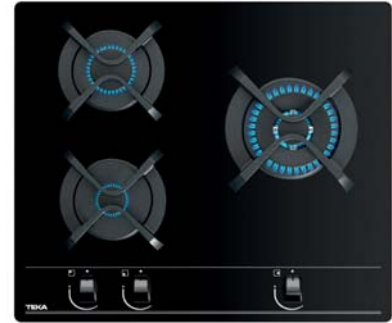

NUEVO

EASY GBC 63010

- Mandos frontales de diseño ergonómico
- Superficie de vidrio templado redondeado
- 3 quemadores de gas (1 de doble anillo, 3,50 kW + 1 semi-rápido, 1,75 kW + 1 quemador auxiliar, 1,00 kW)
- Seguridad por termopar integrado en quemador individual
- Autoencendido integrado en quemador y accionado por cada mando
- Parrillas de fundición individuales
- Kit de fácil instalación Fast-Click