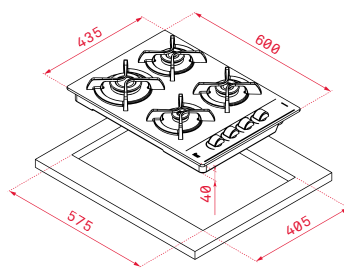

COLOR

■ **Cristal redondeado** (Butano KBB)
Ref. 112580005 | EAN: 8434778003635

■ **Cristal redondeado** Natural KBN
Ref. 112580006 | EAN: 8434778003642

DIMENSIONES EXTERNAS

Ancho 600mm **Fondo** 510mm

NUEVO

TOTAL GBC 64003

- Mandos laterales de diseño ergonómico
- Superficie de vidrio templado redondeado
- 4 quemadores de gas (2 semi-rápidos, 1,75 kW + 1 rápido, 2,80 kW + 1 auxiliar, 1,00 kW)
- Seguridad por termopar integrado en quemador individual
- Autoencendido integrado en quemador y accionado por cada mando
- Parrillas de fundición individuales
- Kit de fácil instalación Fast-Click

COLOR

■ **Cristal redondeado** (Butano KBB)
Ref. 112580004 | EAN: 8434778003628

■ **Cristal redondeado** (Natural KBN)
Ref. 112580003 | EAN: 8434778003611

DIMENSIONES EXTERNAS

Ancho 600mm **Fondo** 435mm

NUEVO

COLOR

■ **Cristal redondeado** (Butano KBB)
Ref. 112580001 | EAN: 8434778002959

■ **Cristal redondeado** (Natural KBN)
Ref. 112580002 | EAN: 8434778002966

DIMENSIONES EXTERNAS

Ancho 600mm **Fondo** 510mm