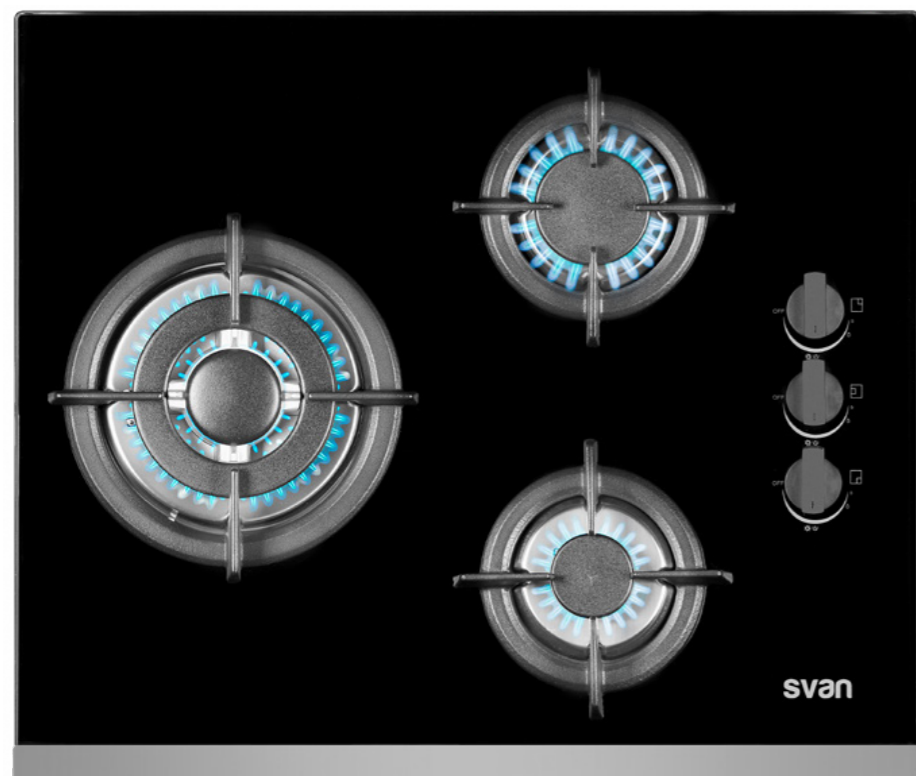

PLACA CRISTAL GAS

SVEC3BF

- 3 Quemadores
- Quemador Wok 3,4kw
- Quemador semi-rápido 2,4kw
- Quemador Auxiliar 0,9kw
- Encendido eléctrico
- Parrillas Hierro fundido
- Sistema FFD seguridad
- Botonera Metal
- Perfil frontal inox
- Preparado para gas butano
- Kit de gas ciudad incluido

DIMENSIONES (CM)

ALTO: 10 ANCHO: 60 FONDO: 51

CÓDIGO EAN: 8.436.545.123.843