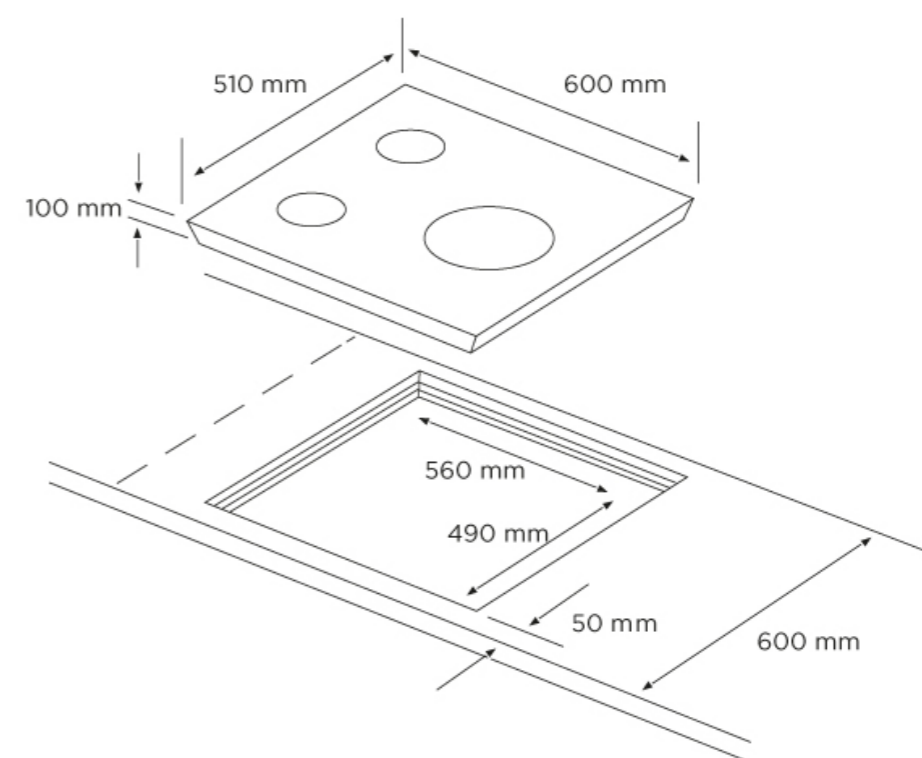

PLACA CRISTAL GAS

SVEC3BF

- 3 Quemadores
- Quemador Wok 3,4kw
- Quemador semi-rápido 2,4kw
- Quemador Auxiliar 0,9kw
- Encendido eléctrico
- Parrillas Hierro fundido
- Sistema FFD seguridad
- Botonera Metal
- Perfil frontal inox
- Preparado para gas butano
- Kit de gas ciudad incluido

DIMENSIONES (CM)

ALTO: 10 ANCHO: 60 FONDO: 51

CÓDIGO EAN: 8.436.545.123.843