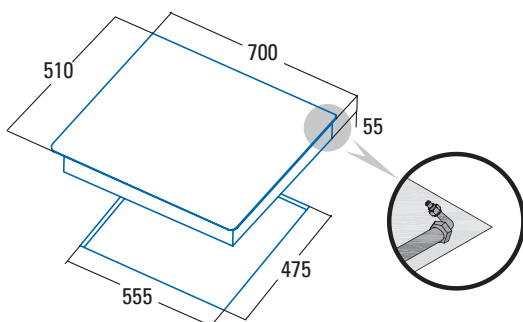

L 7005 CI

L 7005 CI

Cod. **08046410** EAN **8422248081962**

5 quemadores de gas:

- Izquierda arriba: 1 auxiliar de 1kW
- Izquierda abajo: 1 semi-rápido de 1,75kW
- Centro: 1 **triple corona** de 3,5kW
- Derecha arriba: 1 rápido de 3kW
- Derecha abajo: 1 semi-rápido de 1,75kW

- Encendido electrónico integrado en el mando
- Válvulas de seguridad
- Parrillas/Quemadores de **hierro fundido**
- Preparada para **Gas Natural**
- Entrada gas: parte trasera derecha
- Inyectores Gas Butano incluidos en la caja
- Ancho de **70cm con encastre de 60cm**
- Potencia total 10,9kW**

Código	08046410
EAN	8422248081962
Modelo	L-7005 CI
Tipo (Cristal /Inox/Esmaltada)	Cristal
Ficha de producto	
Preparada para gas natural	√
Preparada para gas butano	-
nº de quemadores	5
Potencia Triple Corona [kW]	3,5
Potencia Rápido [kW]	3
Potencia Semi-rápido 1 [kW]	1,75
Potencia Semi-rápido 2 [kW]	1,75
Potencia Auxiliar [kW]	1
Dimensiones	
Anchura del aparato [mm]	700
Profundidad del aparato [mm]	510
Altura del aparato [mm]	55
Anchura del hueco [mm]	552
Profundidad del hueco [mm]	470
Sistema de anclaje	Pletinas fijación
Características	
Encendido eléctrico integrado en mando	√
Parrillas / Quemadores esmaltados	-
Parrillas / Quemadores hierro fundido	√
Seguridad	
Válvula seguridad	√
Conexión eléctrica	
Tensión nominal [V]	220-240
Frecuencia de la red [Hz]	50-60
Potencia del aparato [kW]	11
Accesorios	
Kit conversión natural-butano / butano-natural (incluido)	√