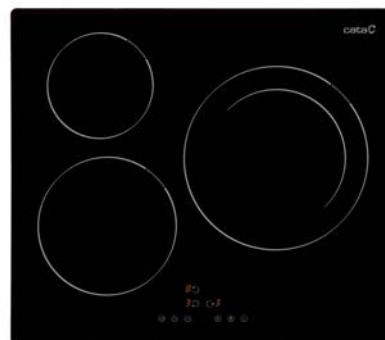

IB 6303 BK

REFERENCIA 08063101 - IB 6303 BK - 8422248077668

DESCRIPCIÓN

- **3 zonas** de cocción:
 - Derecha: 1 zona **con función Booster** de $\varnothing 280$ de 2,3kW (máx. 3kW)
 - Delantera Izquierda: 1 zona **con función Booster** de $\varnothing 210$ de 2,3kW (máx. 2,6kW)
 - Trasera Izquierda: 1 zona **con función Booster** de $\varnothing 160$ de 1,2kW (máx. 1,5kW)
- Control táctil con avisador acústico
- 9 niveles de potencia regulables + Booster
- Bloqueo de seguridad
- Función temporizador para cada zona
- Indicador de calor residual
- Desconexión automática de seguridad
- Detección automática de recipientes
- Ancho de **59cm**
- **Potencia total 7,1kW**

CARACTERÍSTICAS

Sistema de anclaje	Quick-Fix System
Anchura del aparato (mm)	590
Profundidad del aparato (mm)	520
Altura del aparato (mm)	58
Anchura del hueco (mm)	565
Profundidad del hueco (mm)	495
Ranura de ventilación (mm)	5
Tipo de control	Táctil
Niveles de potencia	9 + Booster
Programación de tiempo de cocción para cada zona	✓
Bloqueo de seguridad para niños	✓
Indicador de calor residual	✓
Detección automática de recipientes	✓
Desconexión automática de seguridad	✓
Zonas de cocción	3
Zona trasera derecha - Diámetro de la zona (mm)	280
Zona trasera derecha - Potencia (kW)	2,3
Zona trasera derecha - Booster (kW)	3
Zona delantera izquierda - Diámetro de la zona (mm)	210
Zona delantera izquierda - Potencia (kW)	2,3
Zona delantera izquierda - Booster (kW)	2,6
Zona trasera izquierda - Diámetro de la zona (mm)	160
Zona trasera izquierda - Potencia (kW)	1,2
Zona trasera izquierda - Booster (kW)	1,5
Tensión nominal (V)	220-240
Frecuencia de la red (Hz)	50/60
Potencia del aparato (kW)	7,1