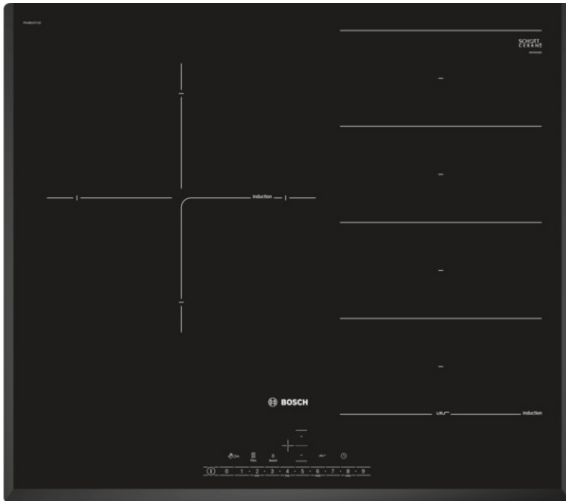

Serie | 6 Placas (gas, vitrocerámicas, inducción)
PXJ651FC1E
Placa de inducción de 60 cm de ancho.
Terminación biselada.
Color negro.
EAN: 4242002870991

Control de temperatura del aceite: permite conseguir un dorado perfecto de los alimentos gracias al sensor automático.

Datos técnicos

Familia de Producto :	Placa independiente vitrocerámica
Tipo de construcción :	Integrable
Entrada de energía :	Eléctrico
Número de posiciones que se pueden usar al mismo tiempo :	3
Tipo de dispositivos de regulación :	Precise Timer
Medidas del nicho de encastre :	51 x 560-560 x 490-500
Anchura del producto :	592
Dimensiones aparato (alto, ancho, fondo) (mm) :	51 x 592 x 522
Peso neto (kg) :	13,0
Peso bruto (kg) :	15,0
Indicador de calor residual :	Separado
Ubicación del panel de mandos :	Frontal de placa de cocina
Material de la superficie básica :	vitrocerámica
Color superficie superior :	negro
Certificaciones de homologación :	AENOR, CE
Longitud del cable de alimentación eléctrica (cm) :	110
Código EAN :	4242002870991
Potencia de conexión eléctrica (W) :	7400
Tensión (V) :	220-240
Frecuencia (Hz) :	60; 50