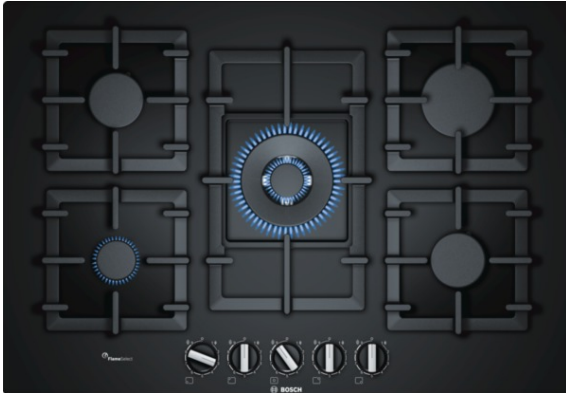

Serie | 6 Placas (gas, vitrocerámicas, inducción)
PPQ7A6B90
Placa de gas de 75 cm de ancho.
Cristal templado de alta resistencia negro
EAN: 4242002914985

FlameSelect: para un ajuste preciso de la llama en nueve niveles definidos.

- **Quemador wok:** para cocinar con mucha potencia, hasta 4,0 kW.
- **Parillas individuales de hierro fundido:** comodidad y limpieza perfecta.
- Cristal templado negro de alta resistencia.

Datos técnicos

Familia de Producto :	Placa de gas con mandos
Tipo de construcción :	Integrable
Entrada de energía :	Gas
Número de posiciones que se pueden usar al mismo tiempo :	5
Tipo de dispositivos de regulación :	mandos en forma de espada
Medidas del nicho de encastre :	45 x 560-562 x 480-492
Anchura del producto :	752
Dimensiones aparato (alto, ancho, fondo) (mm) :	45 x 752 x 520
Peso neto (kg) :	18,0
Peso bruto (kg) :	19,0
Indicador de calor residual :	No tiene
Ubicación del panel de mandos :	Frontal de placa de cocina
Material de la superficie básica :	vidrio templado
Color superficie superior :	negro
Color del marco :	negro
Certificaciones de homologación :	CE
Longitud del cable de alimentación eléctrica (cm) :	100
Código EAN :	4242002914985
Potencia de conexión eléctrica (W) :	1
Potencia de conexión de gas (W) :	11500
Intensidad corriente eléctrica (A) :	3
Tensión (V) :	220-240
Frecuencia (Hz) :	60; 50