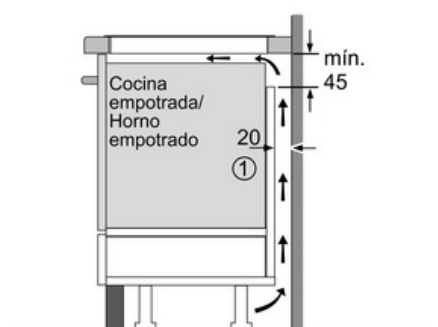

Datos técnicos

Familia de Producto :	Placa independie.vitrocerámica
Tipo de construcción :	Integrable
Entrada de energía :	Eléctrico
Número de posiciones que se pueden usar al mismo tiempo :	3
Tipo de dispositivos de regulación :	Precise Timer
Medidas del nicho de encastre :	51 x 560-560 x 490-500
Anchura del producto :	592
Dimensiones aparato (alto, ancho, fondo) (mm) :	51 x 592 x 522
Peso neto (kg) :	12,0
Peso bruto (kg) :	13,0
Indicador de calor residual :	Separado
Ubicación del panel de mandos :	Frontal de placa de cocina
Material de la superficie básica :	vitrocerámica
Color superficie superior :	negro
Certificaciones de homologacion :	AENOR, CE
Longitud del cable de alimentación eléctrica (cm) :	110
Código EAN :	4242002870380
Potencia de conexión eléctrica (W) :	7400
Tensión (V) :	220-240
Frecuencia (Hz) :	50; 60

Serie | 6 Placas (gas, vitrocerámicas, inducción)

PIJ651FC1E

Placa de inducción de 60 cm de ancho

Terminación biselada

Color negro

EAN: 4242002870380

① Rendija de ventilación necesaria

Dimensiones en mm

Dimensiones en mm

- * Distancia mínima entre la abertura y la pared
- ** Profundidad de inserción
- *** Con un horno montado debajo, mín. 30, † puede ser más en caso necesario, véanse los requisitos dimensionales del horno

Dimensiones en mm

① Espacio de ventilación necesario.

Dimensiones en mm

① Rendija de ventilación necesaria

Dimensiones en mm