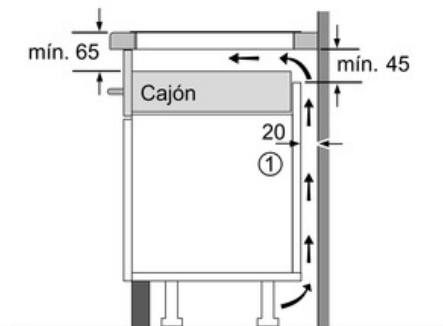

Datos técnicos

Familia de Producto :	Placa independie.vitrocerámica
Tipo de construcción :	Integrable
Entrada de energía :	Eléctrico
Número de posiciones que se pueden usar al mismo tiempo :	3
Tipo de dispositivos de regulación :	Precise Timer
Medidas del nicho de encastre :	51 x 560-560 x 490-500
Anchura del producto :	592
Dimensiones aparato (alto, ancho, fondo) (mm) :	51 x 592 x 522
Peso neto (kg) :	12,0
Peso bruto (kg) :	13,0
Indicador de calor residual :	Separado
Ubicación del panel de mandos :	Frontal de placa de cocina
Material de la superficie básica :	vitrocerámica
Color superficie superior :	negro
Certificaciones de homologacion :	AENOR, CE
Longitud del cable de alimentación eléctrica (cm) :	110
Código EAN :	4242002870380
Potencia de conexión eléctrica (W) :	7400
Tensión (V) :	220-240
Frecuencia (Hz) :	50; 60

Serie | 6 Placas (gas, vitrocerámicas, inducción)

PIJ651FC1E

Placa de inducción de 60 cm de ancho

Terminación biselada

Color negro

EAN: 4242002870380

① Rendija de ventilación necesaria

Dimensiones en mm

Dimensiones en mm

- * Distancia mínima entre la abertura y la pared
- ** Profundidad de inserción
- *** Con un horno montado debajo, mín. 30, † puede ser más en caso necesario, véanse los requisitos dimensionales del horno

Dimensiones en mm

① Espacio de ventilación necesario.

Dimensiones en mm

① Rendija de ventilación necesaria

Dimensiones en mm