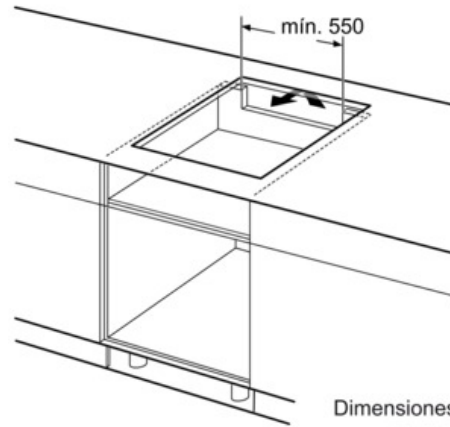

Datos técnicos

Familia de Producto :	Placa independie.vitrocerámica
Tipo de construcción :	Integrable
Entrada de energía :	Eléctrico
Número de posiciones que se pueden usar al mismo tiempo :	3
Tipo de dispositivos de regulación :	Precise Timer
Medidas del nicho de encastre :	51 x 560-560 x 490-500
Anchura del producto :	592
Dimensiones aparato (alto, ancho, fondo) (mm) :	51 x 592 x 522
Peso neto (kg) :	12,0
Peso bruto (kg) :	13,0
Indicador de calor residual :	Separado
Ubicación del panel de mandos :	Frontal de placa de cocina
Material de la superficie básica :	vitrocerámica
Color superficie superior :	negro
Certificaciones de homologacion :	AENOR, CE
Longitud del cable de alimentación eléctrica (cm) :	110
Código EAN :	4242002870380
Potencia de conexión eléctrica (W) :	7400
Tensión (V) :	220-240
Frecuencia (Hz) :	50; 60

Serie | 6 Placas (gas, vitrocerámicas, inducción)

PIJ651FC1E

Placa de inducción de 60 cm de ancho

Terminación biselada

Color negro

EAN: 4242002870380

① Rendija de ventilación necesaria

Dimensiones en mm

Dimensiones en mm

- * Distancia mínima entre la abertura y la pared
- ** Profundidad de inserción
- *** Con un horno montado debajo, mín. 30, † puede ser más en caso necesario, véanse los requisitos dimensionales del horno

Dimensiones en mm

① Espacio de ventilación necesario.

Dimensiones en mm

① Rendija de ventilación necesaria

Dimensiones en mm