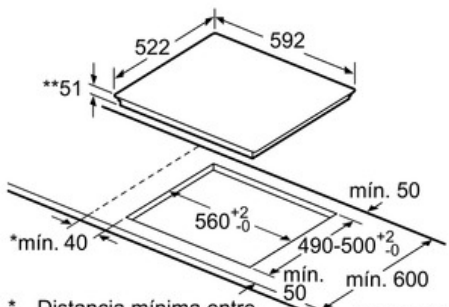

Datos técnicos

Familia de Producto :	Placa independie.vitrocerámica
Tipo de construcción :	Integrable
Entrada de energía :	Eléctrico
Número de posiciones que se pueden usar al mismo tiempo :	3
Tipo de dispositivos de regulación :	Precise Timer
Medidas del nicho de encastre :	51 x 560-560 x 490-500
Anchura del producto :	592
Dimensiones aparato (alto, ancho, fondo) (mm) :	51 x 592 x 522
Peso neto (kg) :	12,0
Peso bruto (kg) :	13,0
Indicador de calor residual :	Separado
Ubicación del panel de mandos :	Frontal de placa de cocina
Material de la superficie básica :	vitrocerámica
Color superficie superior :	negro
Certificaciones de homologacion :	AENOR, CE
Longitud del cable de alimentación eléctrica (cm) :	110
Código EAN :	4242002870380
Potencia de conexión eléctrica (W) :	7400
Tensión (V) :	220-240
Frecuencia (Hz) :	50; 60

Serie | 6 Placas (gas, vitrocerámicas, inducción)

PIJ651FC1E

Placa de inducción de 60 cm de ancho

Terminación biselada

Color negro

EAN: 4242002870380

① Rendija de ventilación necesaria

Dimensiones en mm

Dimensiones en mm

- * Distancia mínima entre la abertura y la pared
- ** Profundidad de inserción
- *** Con un horno montado debajo, mín. 30, † puede ser más en caso necesario, véanse los requisitos dimensionales del horno

Dimensiones en mm

① Espacio de ventilación necesario.

Dimensiones en mm

① Rendija de ventilación necesaria

Dimensiones en mm