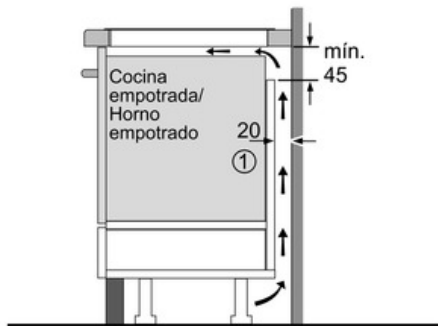

Datos técnicos

Familia de Producto :	Placa independie.vitrocerámica
Tipo de construcción :	Integrable
Entrada de energía :	Eléctrico
Número de posiciones que se pueden usar al mismo tiempo :	3
Tipo de dispositivos de regulación :	Precise Timer
Medidas del nicho de encastre :	51 x 560-560 x 490-500
Anchura del producto :	592
Dimensiones aparato (alto, ancho, fondo) (mm) :	51 x 592 x 522
Peso neto (kg) :	12,0
Peso bruto (kg) :	13,0
Indicador de calor residual :	Separado
Ubicación del panel de mandos :	Frontal de placa de cocina
Material de la superficie básica :	vitrocerámica
Color superficie superior :	negro
Certificaciones de homologacion :	AENOR, CE
Longitud del cable de alimentación eléctrica (cm) :	110
Código EAN :	4242002870380
Potencia de conexión eléctrica (W) :	7400
Tensión (V) :	220-240
Frecuencia (Hz) :	50; 60

-
- Control DirectSelect con 17 niveles de cocción.
 - 3 zonas de inducción con función Sprint para cada zona:
 - 1 zona gigante de 28 cm.
 - 1 zona de 15 cm.
 - 1 zona de 21 cm.
 - Control de temperatura del aceite con 4 niveles.
 - Función Inicio Automático.
 - Función Memoria.
 -
 - Función Mi Consumo.
 - Programación de tiempo de cocción para cada zona y avisador acústico.
 - Posibilidad de desconectar las señales acústicas.
 - Bloqueo de seguridad para niños automático o manual.
 - Desconexión automática de seguridad de la placa.
 - Potencia total de la placa limitable por el usuario.
 - Indicador de calor residual dual (H/h).
 - Incluye guía rápida de uso para el control de temperatura del aceite.

Serie | 6 Placas (gas, vitrocerámicas, inducción)

PIJ651FC1E

Placa de inducción de 60 cm de ancho

Terminación biselada

Color negro

EAN: 4242002870380

① Rendija de ventilación necesaria

Dimensiones en mm

Dimensiones en mm

- * Distancia mínima entre la abertura y la pared
- ** Profundidad de inserción
- *** Con un horno montado debajo, mín. 30, † puede ser más en caso necesario, véanse los requisitos dimensionales del horno