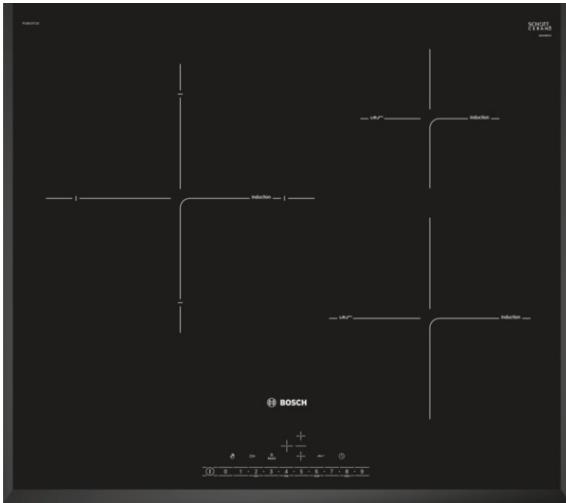

Serie | 6 Placas (gas, vitrocerámicas, inducción)
PIJ651FC1E
Placa de inducción de 60 cm de ancho
Terminación biselada
Color negro
EAN: 4242002870380

Control de temperatura del aceite: permite conseguir un dorado perfecto de los alimentos gracias al sensor automático.

- **Control DirectSelect:** selecciona con un solo toque la zona de cocción, su potencia y otras funciones.
- **Control de temperatura del aceite:** selecciona el nivel deseado y la sartén se calentará a la temperatura perfecta para introducir el alimento. La placa te avisará en el momento justo.
- **Zona 28 cm:** amplia zona de cocción de 28 cm de diámetro, para cocinar con grandes recipientes.
- **Terminación biselada:** diseño limpio con cristal biselado en la parte delantera y los laterales.
- **Programación del tiempo de cocción:** apaga la zona de cocción seleccionada una vez transcurrido el tiempo establecido.
- **Inducción:** rápida, segura, limpia y muy eficiente.
- **Función Sprint:** reduce el tiempo de calentamiento de grandes cantidades de agua y otros líquidos hasta en un 50%.

4 242002 870380

Serie | 6 Placas (gas, vitrocerámicas, inducción)**PIJ651FC1E****Placa de inducción de 60 cm de ancho****Terminación biselada****Color negro****EAN: 4242002870380**

Control de temperatura del aceite: permite conseguir un dorado perfecto de los alimentos gracias al sensor automático.