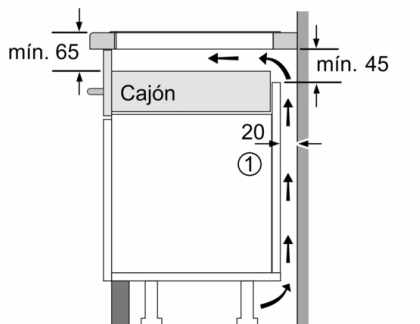

①
Espacio de ventilación necesario.

Dimensiones en mm