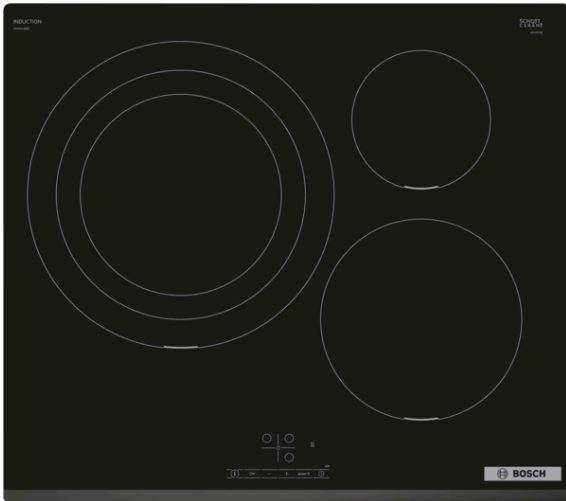

**Serie | 4, Placa de inducción, 60 cm,
negro
PID631BB5E**

Accesorios opcionales

HEZ9SE030 : Set de 2 ollas y 1 sartén

Placa de inducción: rapidez, limpieza y seguridad, con el mínimo consumo.

- **Control TouchSelect:** selecciona de la zona de cocción y ajusta fácilmente la potencia deseada.
- **Función Sprint:** hasta un 50 % más de potencia para calentar más rápido en tu placa de inducción.
- **Programación del tiempo de cocción:** apaga la zona de cocción seleccionada una vez transcurrido el tiempo establecido.
- **Seguridad para niños:** bloquea el panel de mandos para impedir cambios accidentales de configuración.
- **Inducción:** rápida, segura, limpia y muy eficiente.

Datos técnicos

Familia de Producto : Placa independiente vitrocerámica

Tipo de construcción : Integrable

Entrada de energía : Eléctrico

Número de posiciones que se pueden usar al mismo tiempo : 3

Dimensiones de instalación necesarias (H x W x D) : 51 x

Indicador de calor residual : Separado

Ubicación del panel de mandos : Frontal de placa de cocina

Material de la superficie básica : Vitrocerámica

Color superficie superior : negro

Certificaciones de homologación : AENOR, CE

Placa de inducción: rapidez, limpieza y seguridad, con el mínimo consumo.

- 60 cm: espacio para 3 recipientes.

Flexibilidad de las zonas de cocción.

- Ring zone triple: zona extragrande para recipientes de hasta 32 cm de base.
- Zona detrás izquierda: 210 mm, 260 mm, 320 mm, 2.2 kw (potencia max. 3.7 kw)
- Zona detrás derecha: 145 mm , 1.4 kw (potencia max. 2.2 kw)
- Zona delante derecha: 210 mm, 2.2 kw (potencia max. 3.7 kw)