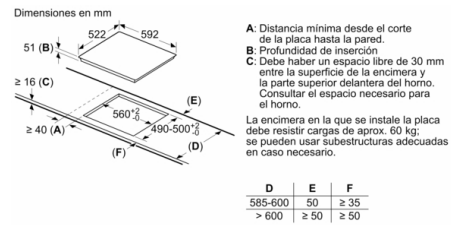

①
Espacio de ventilación necesario.

Dimensiones en mm