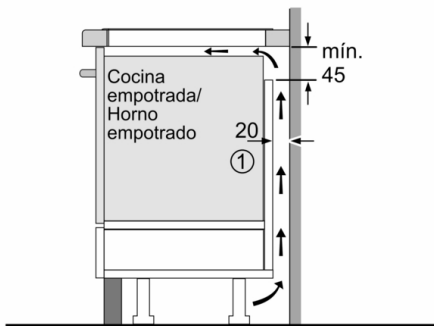

Serie | 4, Placa de inducción, 60 cm, negro PID631BB5E

①
Rendija de ventilación necesaria

Dimensiones en mm