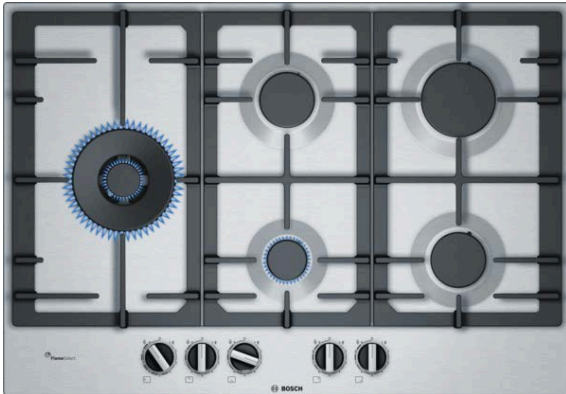

Serie | 6
PCS7A5B90
Placa de gas de 75 cm de ancho
Acero inoxidable
EAN: 4242002837505

Placas de gas de acero inoxidable con FlameSelect: los mejores resultados de cocción con la mayor precisión.
Placa de gas en acero inoxidable: alta calidad y diseño que te permitirán disfrutar de la cocción

- **FlameSelect:** para un ajuste preciso de la llama en 9 niveles definidos.
- **Quemador Wok con regulación dual de la llama:** permite regular con gran precisión la potencia hasta 5 kW.
- Parrillas de hierro fundido que proporcionan una mayor estabilidad.
- Elegante diseño en acero inoxidable

Datos técnicos

| | |
|---|----------------------------|
| Familia de Producto : | Placa de gas con mandos |
| Tipo de construcción : | Integrable |
| Entrada de energía : | Gas |
| Número de posiciones que se pueden usar al mismo tiempo : | 5 |
| Medidas del nicho de encastre : | 45 x 560-562 x 480-492 |
| Anchura del producto : | 750 |
| Dimensiones aparato (alto, ancho, fondo (sin incluir la puerta)) (mm) : | 45 x 750 x 520 |
| Medidas del producto embalado (mm) : | 145 x 793 x 597 |
| Peso neto (kg) : | 13,2 |
| Peso bruto (kg) : | 15,0 |
| Indicador de calor residual : | No tiene |
| Ubicación del panel de mandos : | Frontal de placa de cocina |
| Material de la superficie básica : | Acero inoxidable |
| Color superficie superior : | Acero inoxidable |
| Color del marco : | Acero inoxidable |
| Certificaciones de homologación : | CE, Morocco |
| Longitud del cable de alimentación eléctrica (cm) : | 100 |
| Código EAN : | 4242002837505 |
| Potencia de conexión eléctrica (W) : | 1 |
| Potencia de conexión de gas (W) : | 12500 |
| Intensidad corriente eléctrica (A) : | 3 |
| Tensión (V) : | 220-240 |
| Frecuencia (Hz) : | 50; 60 |