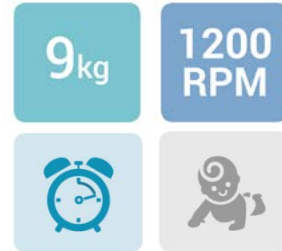

LAVADORA DE CARGA FRONTAL / WVD-09T1WW12U

CODIGO EAN: 8809721511572

COLOR: BLANCO

DIMENSIONES (AnxAIxPr): 597x845x582mm

CARACTERÍSTICAS GENERALES

- Lavadora 9kg de capacidad
- 1200 RPM
- Clasificación energética: A+++
- Control electrónico (mando jog y pantalla LED tipo 00:00)
- Programas de lavado: Algodón 90°C / Intensivo / Algodón Eco 60°C / Algodón 40°C / Eco 20°C / Sintéticos / Lana / Aclarado / Centrifugado / Lavado a mano / Ropa de deporte / Mixtos / Camisas / Diario 60' / Rápido 15'
- Función de temporizador (24h)
- Funciones adicionales: Temperatura, Centrifugado / Temporizador
- Bloqueo infantil
- Mando jog con borde cromado
- Puerta grande con diametro de 47cm

DIMENSIONES Y PESO

- AnxAIxPr (mm): 597x845x582
- Nivel sonoro de lavado: 58 dB
- Nivel sonoro de centrifugado: 78 dB
- Consumo de agua: 12100 L/año
- Consumo energético: 215 kWh / año
- Peso: 75 kg