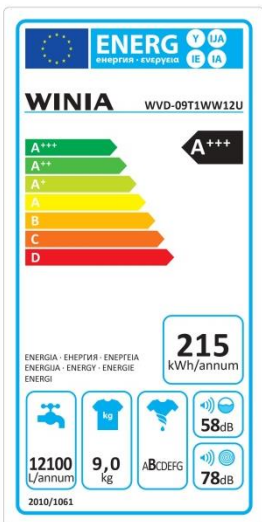

LAVADORA DE CARGA FRONTAL / WVD-09T1WW12U

CODIGO EAN: 8809721511572

COLOR: BLANCO

DIMENSIONES (AnxAIxPr): 597x845x582mm

CARACTERÍSTICAS GENERALES

- Lavadora 9kg de capacidad
- 1200 RPM
- Clasificación energética: A+++
- Control electrónico (mando jog y pantalla LED tipo 00:00)
- Programas de lavado: Algodón 90°C / Intensivo / Algodón Eco 60°C / Algodón 40°C / Eco 20°C / Sintéticos / Lana / Aclarado / Centrifugado / Lavado a mano / Ropa de deporte / Mixtos / Camisas / Diario 60' / Rápido 15'
- Función de temporizador (24h)
- Funciones adicionales: Temperatura, Centrifugado / Temporizador
- Bloqueo infantil
- Mando jog con borde cromado
- Puerta grande con diametro de 47cm

DIMENSIONES Y PESO

- AnxAIxPr (mm): 597x845x582
- Nivel sonoro de lavado: 58 dB
- Nivel sonoro de centrifugado: 78 dB
- Consumo de agua: 12100 L/año
- Consumo energético: 215 kWh / año
- Peso: 75 kg