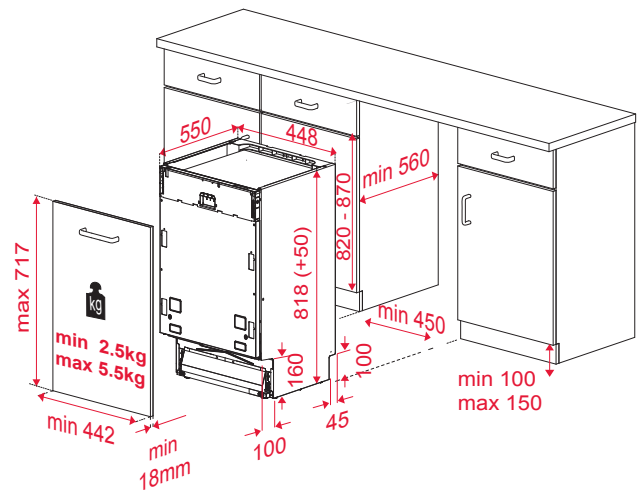

## TOTAL DFI 44700

- Display digital LED blanco
- **Motor inverter**
- **Capacidad: 10 cubiertos**
- Cinco temperaturas de lavado (35º/40º/50º/65º/70º)
- Siete programas de lavado: AutoClean, Eco, Auto, Intensivo, **1 hora (58' lavado y secado)**, Mini30, Prelavado
- Funciones: Media Carga, Express, Secado Extra, Aclarado Extra
- Programación digital diferida (1-24 horas)
- Sistema de seguridad AQUASTOP
- Sistema de sensores SmartSensor
- Sistema MultiCleaner Sensor (3en1)
- Posibilidad de instalación en columna
- Cesta superior regulable en altura (PushUp - 3 posiciones)
- Cesta inferior FlexiSet2 con soportes abatibles
- Regulación frontal de patas traseras
- Ruido máx.: 49 dbA

### DIMENSIONES EXTERNAS

**Alto** 818-868mm **Ancho** 448mm **Fondo** 550mm