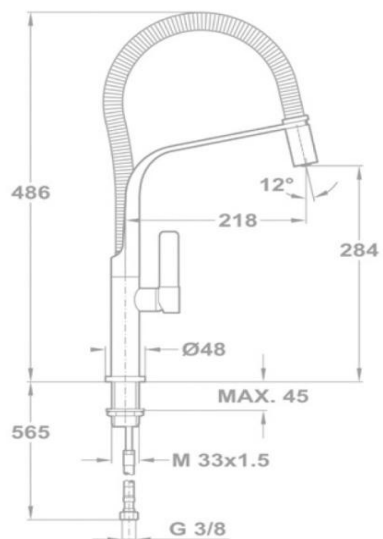

Características

- Caño giratorio y flexible
- Aireador anticalcáreo
- Muelle flexible de alta resistencia
- Flexible de acero inoxidable
- Maneral extraíble con función chorro aireado

Dibujo técnico

Color

- Cromo

Referencia

62.999.02.00

EAN 13

8421152131565