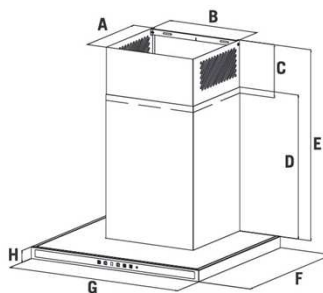

A	285 mm
B	308 mm
C	350 mm
D	500 mm
E	830 mm
F	500 mm
G	596 mm / 896 mm
H	40 mm

**DIMENSIONES**

Alto (mm)	540 / 390
Alto con extensión (mm)	870
Ancho (mm)	596 / 660
Fondo (mm)	500 / 570
Peso neto / bruto (kg)	8,9 / 12

**DESCRIPCIÓN**

Potencia (w)	145
Capacidad absorción (m3/h)	650
Ruido (Db)	67
Voltage (V(Hz))	220-240/50

**CARACTERÍSTICAS**

Color Frontal	Inox
Color Lateral	Inox
Luz exterior	Led
Pulsante - luz	si
Pulsante - off	si
Pulsante - primera velocidad	si
Pulsante - segunda velocidad	si
Pulsante - tercera velocidad	si