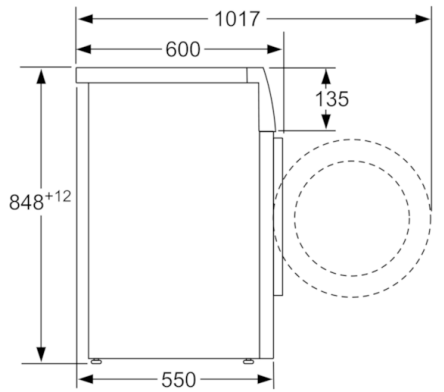

Datos técnicos

Tipo de construcción :	Independiente
Altura de la encimera extraíble (MM) :	850
Dimensiones del aparato: alto x ancho x fondo (sin puerta) :	848 x 598 x 550
Peso neto (kg) :	70,247
Potencia de conexión (W) :	2300
Intensidad corriente eléctrica (A) :	10
Tensión (V) :	220-240
Frecuencia (Hz) :	50
Certificaciones de homologación :	CE, VDE
Longitud del cable de alimentación eléctrica (cm) :	160
Clasificación de rendimiento de limpieza :	A
Bisagra de la puerta :	Izquierda
Ruedas de desplazamiento :	No
Código EAN :	4242005226979
Capacidad de algodón (kg) - NUEVA (2010/30/EC) :	7,0
Clasificación de eficiencia energética (2010/30/EC) :	A+++
Consumo anual de energía (kWh/annum) - NUEVA (2010/30/EC) :	157,00
Consumo de energía en modo apagado (W) - NUEVA (2010/30/EC) :	0,12
Consumo de electricidad en «modo sin apagar» (2010/30/EC) :	0,50
Consumo anual de agua (l/año) - NUEVA (2010/30/EC) :	9020
Eficacia centrifugado :	B
Velocidad máxima de centrifugado (rpm) (2010/30/EC) :	1200
Duración media del programa algodón a 40° C (mín.) carga parcial (2010/30/EC) :	180
Duración media del programa algodón a 60° C (mín.) carga completa (2010/30/EC) :	210
Duración media del programa algodón a 60° C (mín.) carga parcial (2010/30/EC) :	210
Nivel de ruido en lavado en dB(A) re 1 pW :	52
Nivel de ruido en el centrifugado en dB(A) re 1 pW :	74
Tipo de instalación :	Independiente

**Serie | 4, Lavadora de carga frontal, 7 kg,
1200 rpm
WAN2427XES**

Dimensiones en mm

Dimensiones en mm