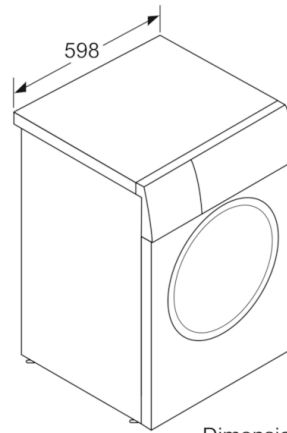

Datos técnicos

Tipo de construcción :	Independiente
Altura de la encimera extraíble (MM) :	850
Dimensiones del aparato: alto x ancho x fondo (sin puerta) :	848 x 598 x 550
Peso neto (kg) :	70,247
Potencia de conexión (W) :	2300
Intensidad corriente eléctrica (A) :	10
Tensión (V) :	220-240
Frecuencia (Hz) :	50
Certificaciones de homologación :	CE, VDE
Longitud del cable de alimentación eléctrica (cm) :	160
Clasificación de rendimiento de limpieza :	A
Bisagra de la puerta :	Izquierda
Ruedas de desplazamiento :	No
Código EAN :	4242005226979
Capacidad de algodón (kg) - NUEVA (2010/30/EC) :	7,0
Clasificación de eficiencia energética (2010/30/EC) :	A+++
Consumo anual de energía (kWh/annum) - NUEVA (2010/30/EC) :	157,00
Consumo de energía en modo apagado (W) - NUEVA (2010/30/EC) :	0,12
Consumo de electricidad en «modo sin apagar» (2010/30/EC) :	0,50
Consumo anual de agua (l/año) - NUEVA (2010/30/EC) :	9020
Eficacia centrifugado :	B
Velocidad máxima de centrifugado (rpm) (2010/30/EC) :	1200
Duración media del programa algodón a 40° C (mín.) carga parcial (2010/30/EC) :	180
Duración media del programa algodón a 60° C (mín.) carga completa (2010/30/EC) :	210
Duración media del programa algodón a 60° C (mín.) carga parcial (2010/30/EC) :	210
Nivel de ruido en lavado en dB(A) re 1 pW :	52
Nivel de ruido en el centrifugado en dB(A) re 1 pW :	74
Tipo de instalación :	Independiente

**Serie | 4, Lavadora de carga frontal, 7 kg,
1200 rpm
WAN2427XES**

Dimensiones en mm

Dimensiones en mm