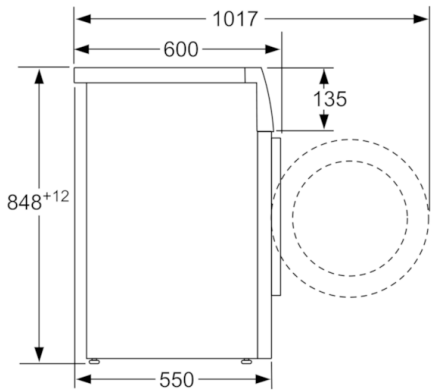

Datos técnicos

Tipo de construcción :	Independiente
Altura de la encimera extraíble (MM) :	850
Dimensiones del aparato: alto x ancho x fondo (sin puerta) :	848 x 598 x 550
Peso neto (kg) :	70,247
Potencia de conexión (W) :	2300
Intensidad corriente eléctrica (A) :	10
Tensión (V) :	220-240
Frecuencia (Hz) :	50
Certificaciones de homologación :	CE, VDE
Longitud del cable de alimentación eléctrica (cm) :	160
Clasificación de rendimiento de limpieza :	A
Bisagra de la puerta :	Izquierda
Ruedas de desplazamiento :	No
Código EAN :	4242005226986
Capacidad de algodón (kg) - NUEVA (2010/30/EC) :	7,0
Clasificación de eficiencia energética (2010/30/EC) :	A+++
Consumo anual de energía (kWh/annum) - NUEVA (2010/30/EC) :	157,00
Consumo de energía en modo apagado (W) - NUEVA (2010/30/EC) :	0,12
Consumo de electricidad en «modo sin apagar» (2010/30/EC) :	0,50
Consumo anual de agua (l/año) - NUEVA (2010/30/EC) :	9020
Eficacia centrifugado :	B
Velocidad máxima de centrifugado (rpm) (2010/30/EC) :	1200
Duración media del programa algodón a 40° C (mín.) carga parcial (2010/30/EC) :	180
Duración media del programa algodón a 60° C (mín.) carga completa (2010/30/EC) :	210
Duración media del programa algodón a 60° C (mín.) carga parcial (2010/30/EC) :	210
Nivel de ruido en lavado en dB(A) re 1 pW :	52
Nivel de ruido en el centrifugado en dB(A) re 1 pW :	74
Tipo de instalación :	Independiente

**Serie | 4, Lavadora de carga frontal, 7 kg,
1200 rpm
WAN24263ES**

Dimensiones en mm

Dimensiones en mm