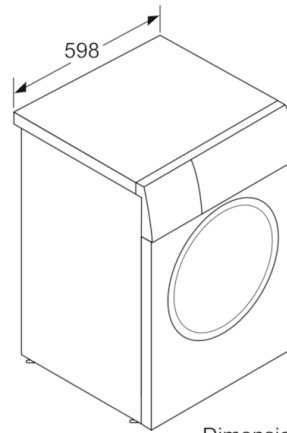

Datos técnicos

Tipo de construcción :	Independiente
Altura de la encimera extraíble (MM) :	850
Dimensiones del aparato: alto x ancho x fondo (sin puerta) :	848 x 598 x 550
Peso neto (kg) :	70,247
Potencia de conexión (W) :	2300
Intensidad corriente eléctrica (A) :	10
Tensión (V) :	220-240
Frecuencia (Hz) :	50
Certificaciones de homologación :	CE, VDE
Longitud del cable de alimentación eléctrica (cm) :	160
Clasificación de rendimiento de limpieza :	A
Bisagra de la puerta :	Izquierda
Ruedas de desplazamiento :	No
Código EAN :	4242005226986
Capacidad de algodón (kg) - NUEVA (2010/30/EC) :	7,0
Clasificación de eficiencia energética (2010/30/EC) :	A+++
Consumo anual de energía (kWh/annum) - NUEVA (2010/30/EC) :	157,00
Consumo de energía en modo apagado (W) - NUEVA (2010/30/EC) :	0,12
Consumo de electricidad en «modo sin apagar» (2010/30/EC) :	0,50
Consumo anual de agua (l/año) - NUEVA (2010/30/EC) :	9020
Eficacia centrifugado :	B
Velocidad máxima de centrifugado (rpm) (2010/30/EC) :	1200
Duración media del programa algodón a 40° C (mín.) carga parcial (2010/30/EC) :	180
Duración media del programa algodón a 60° C (mín.) carga completa (2010/30/EC) :	210
Duración media del programa algodón a 60° C (mín.) carga parcial (2010/30/EC) :	210
Nivel de ruido en lavado en dB(A) re 1 pW :	52
Nivel de ruido en el centrifugado en dB(A) re 1 pW :	74
Tipo de instalación :	Independiente

**Serie | 4, Lavadora de carga frontal, 7 kg,
1200 rpm
WAN24263ES**

Dimensiones en mm

Dimensiones en mm