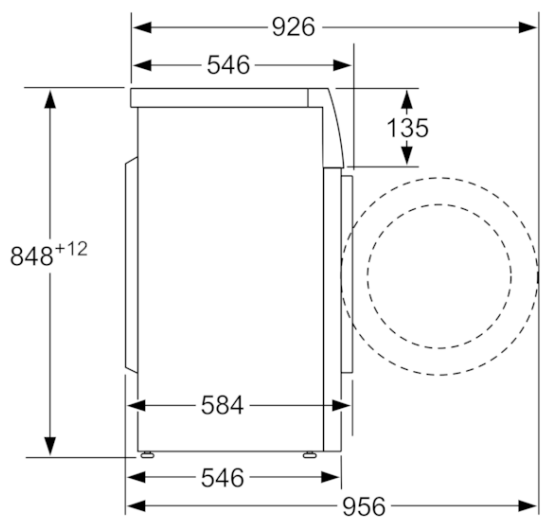

**Lavadora de carga frontal, 7 kg, 1000 rpm
3TS771B**

Dimensiones en mm